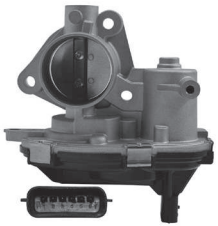

\* DIÁMETRO DEL OBTURADOR

63134 5.6 cm \*

63135 8.5 cm \*

63136 6.0 cm \*

63137 7.6 cm \*

63138 6.3 cm \*

63139 4.5 cm \*

63140 7.0 cm \*